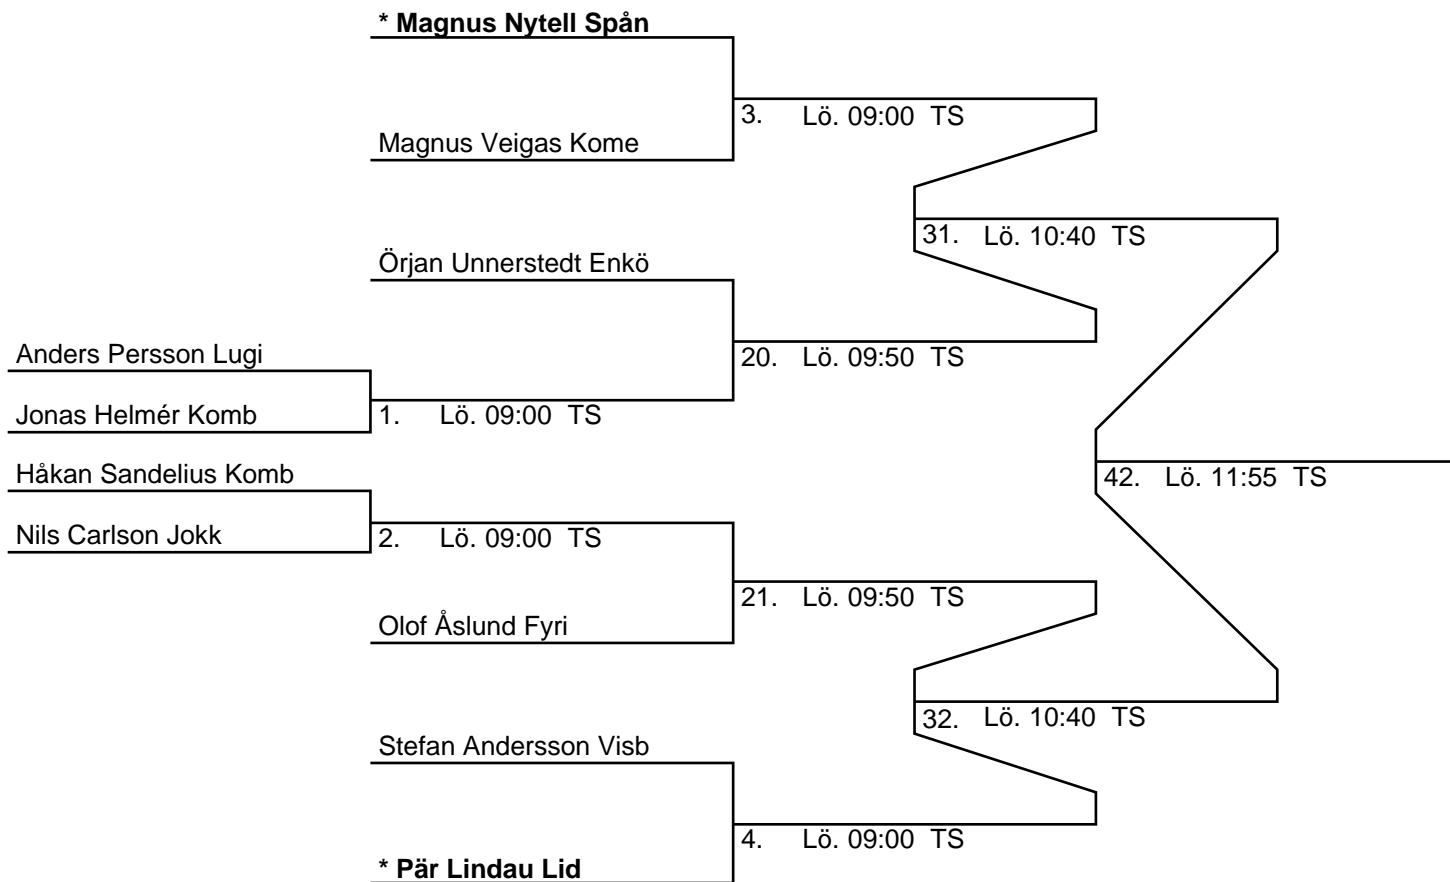

Herr Singel V45 (10 Deltagare, 9 matcher)

Herr Dubbel V45 (5 Par, 10 matcher)

POOL A

A	Nils Carlson/Anders Persson	Jokk/Lugi	44	Lö. 11:55 TS	A-B	_____
B	Magnus Nytell/Olof Åslund	Spån/Fyri	43	Lö. 11:55 TS	C-E	_____
C	Magnus Veigas/Stefan Andersson	Kome/Visb	54	Lö. 12:45 TS	A-C	_____
D	Jonas Helmér/Håkan Sandelius	Komb/Komb	55	Lö. 12:45 TS	D-E	_____
E	Jean Johansson/Dick Wahlström	Smlm/Smlm	66	Lö. 13:35 TS	A-D	_____
			65	Lö. 13:35 TS	B-C	_____
			77	Lö. 14:25 TS	A-E	_____
			76	Lö. 14:25 TS	B-D	_____
			83	Lö. 15:15 TS	B-E	_____
			82	Lö. 15:15 TS	C-D	_____

Poolsegrare: _____